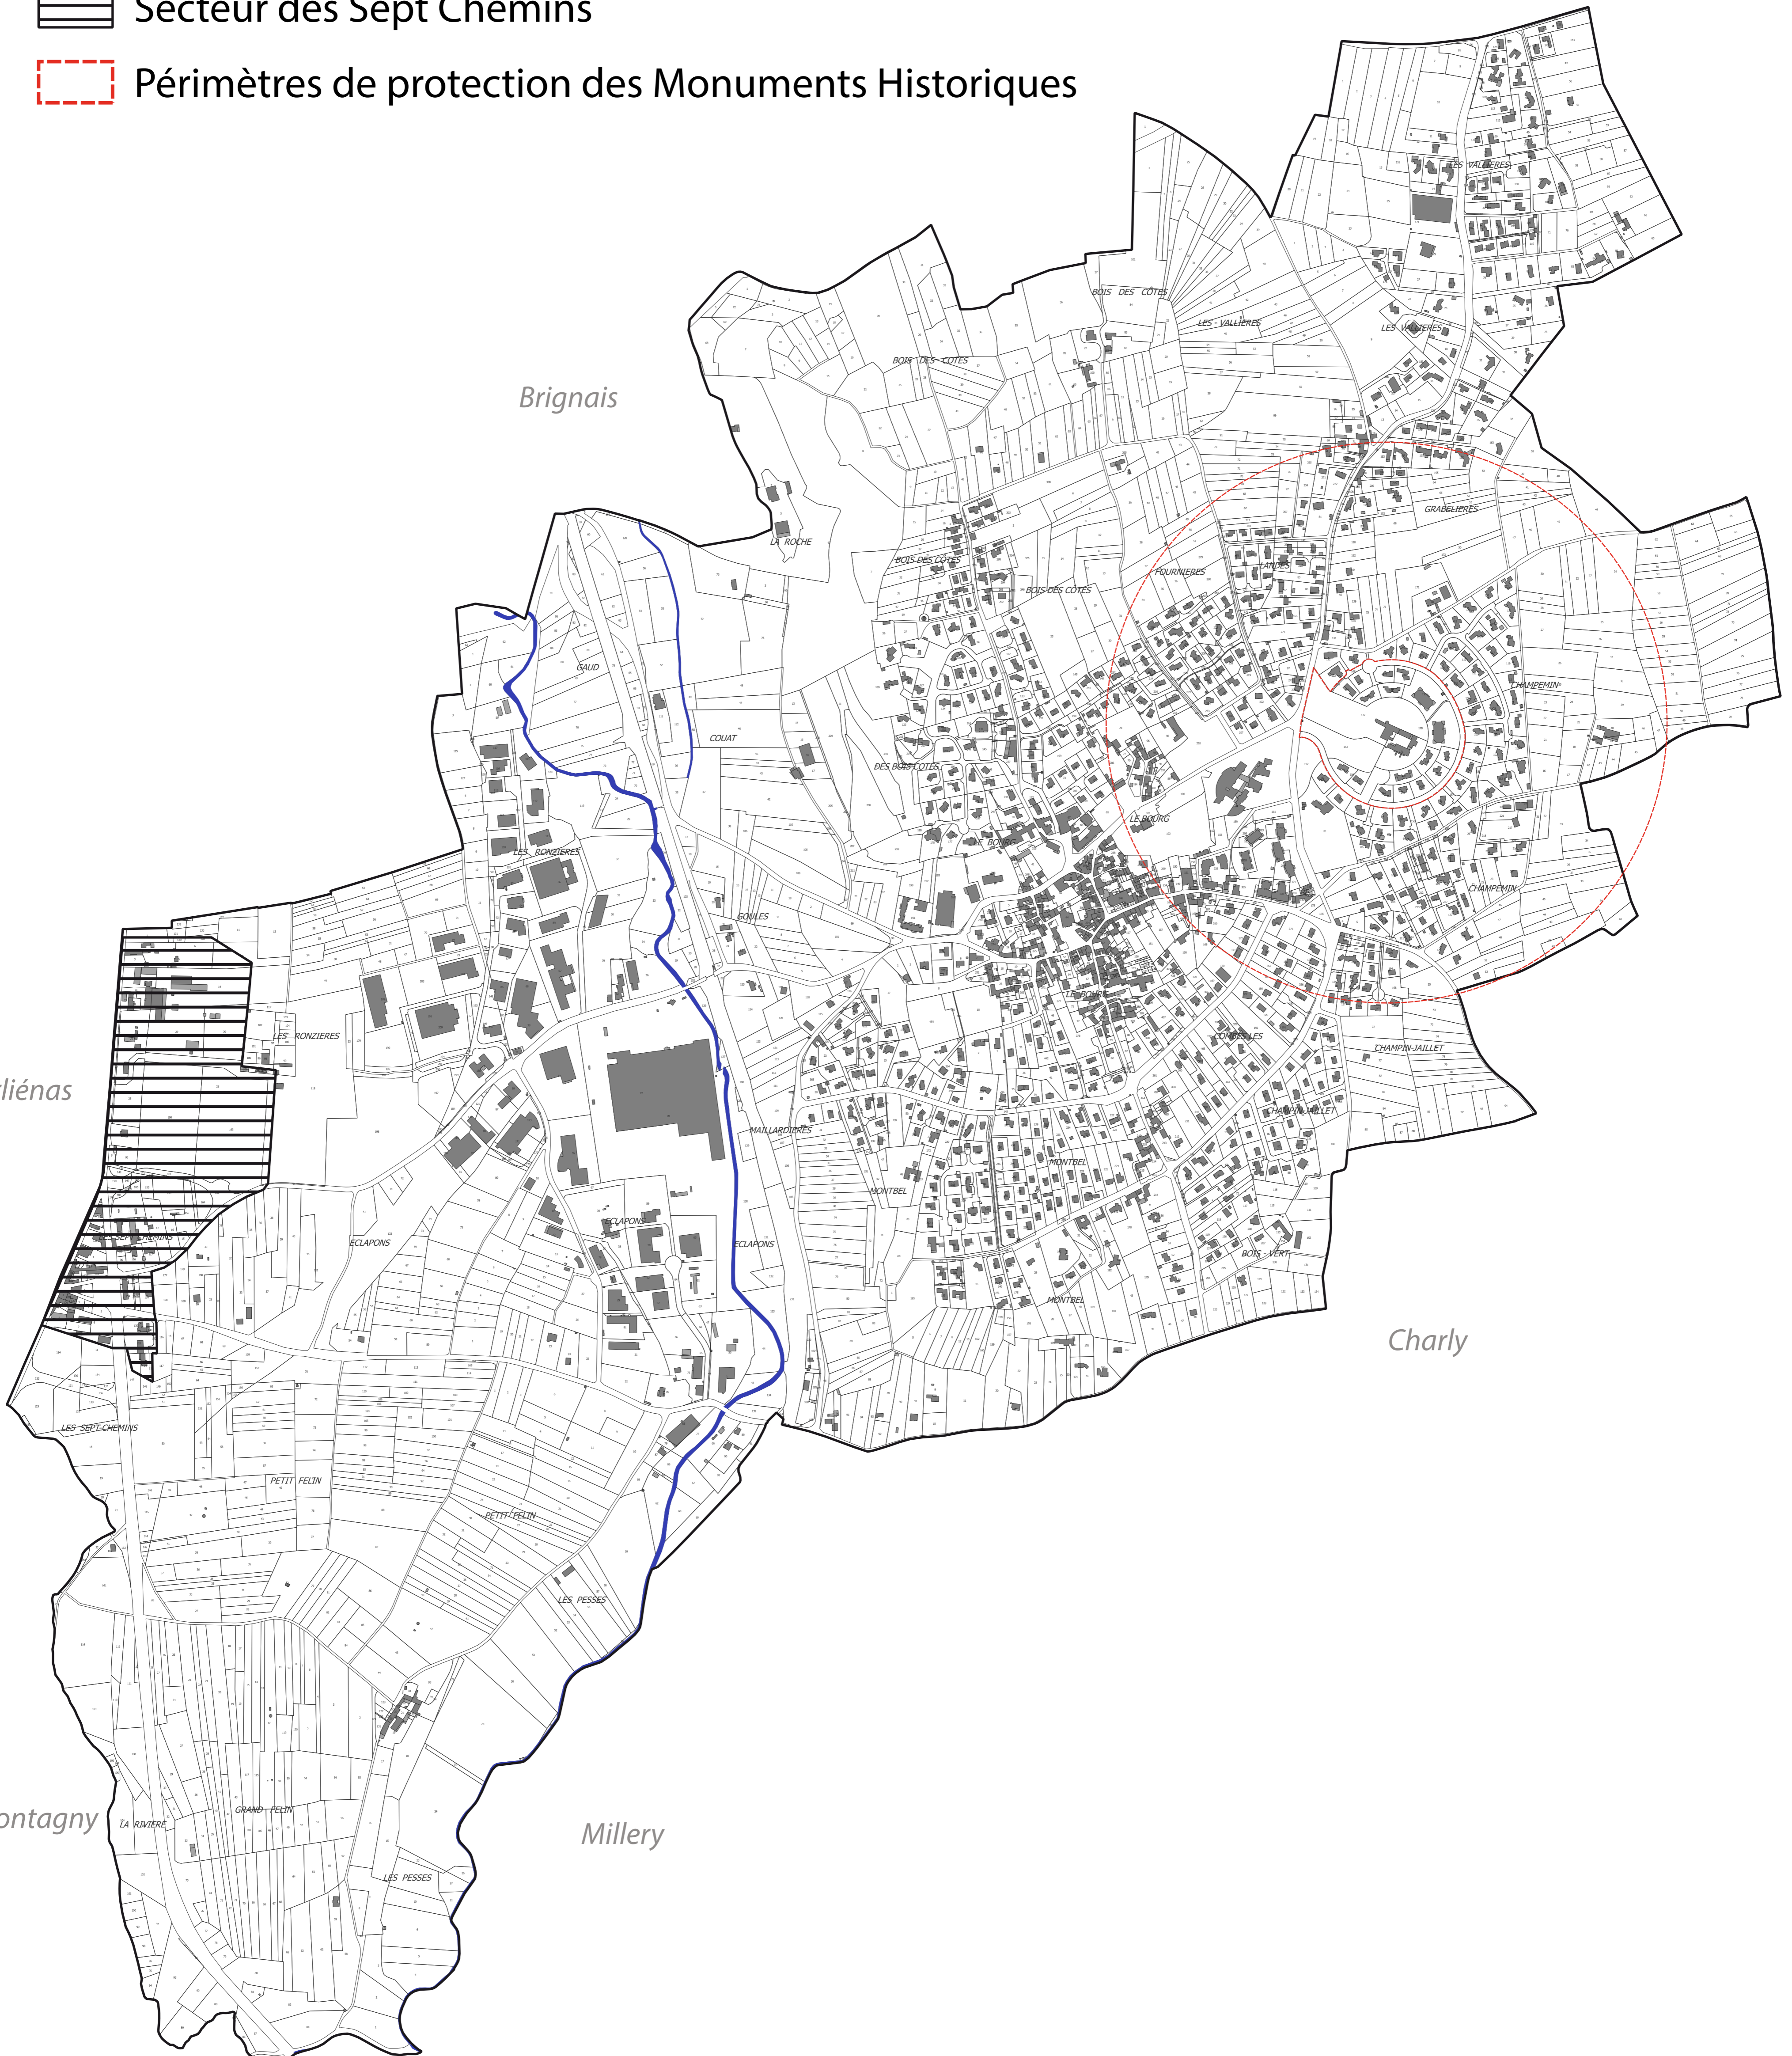

# Commune de Vourles

## Réglement local de publicité 2020

-  Secteur communal
-  Secteur des Sept Chemins
-  Périmètres de protection des Monuments Historiques

Saint-Genis-Laval

Brignais

Orléans

Charly

Montagny

Millery

0 250 500 750 m